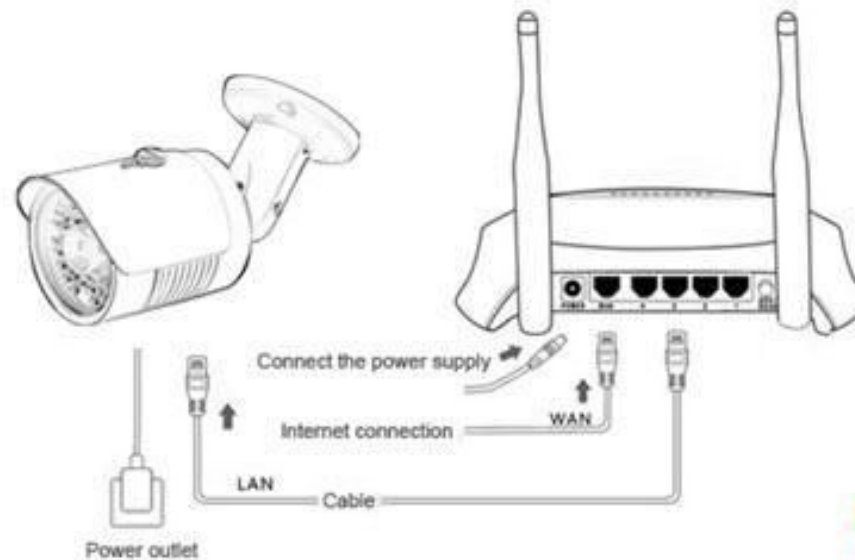

My FREEIP

Video library

Options

Welcome to use the device to add with the setup wizard

To exit the wizard

1.Connected device

2.Add device

3.Complete

Please refer to the connection shown below connect device well

به مرحله بعد بروید

Next step